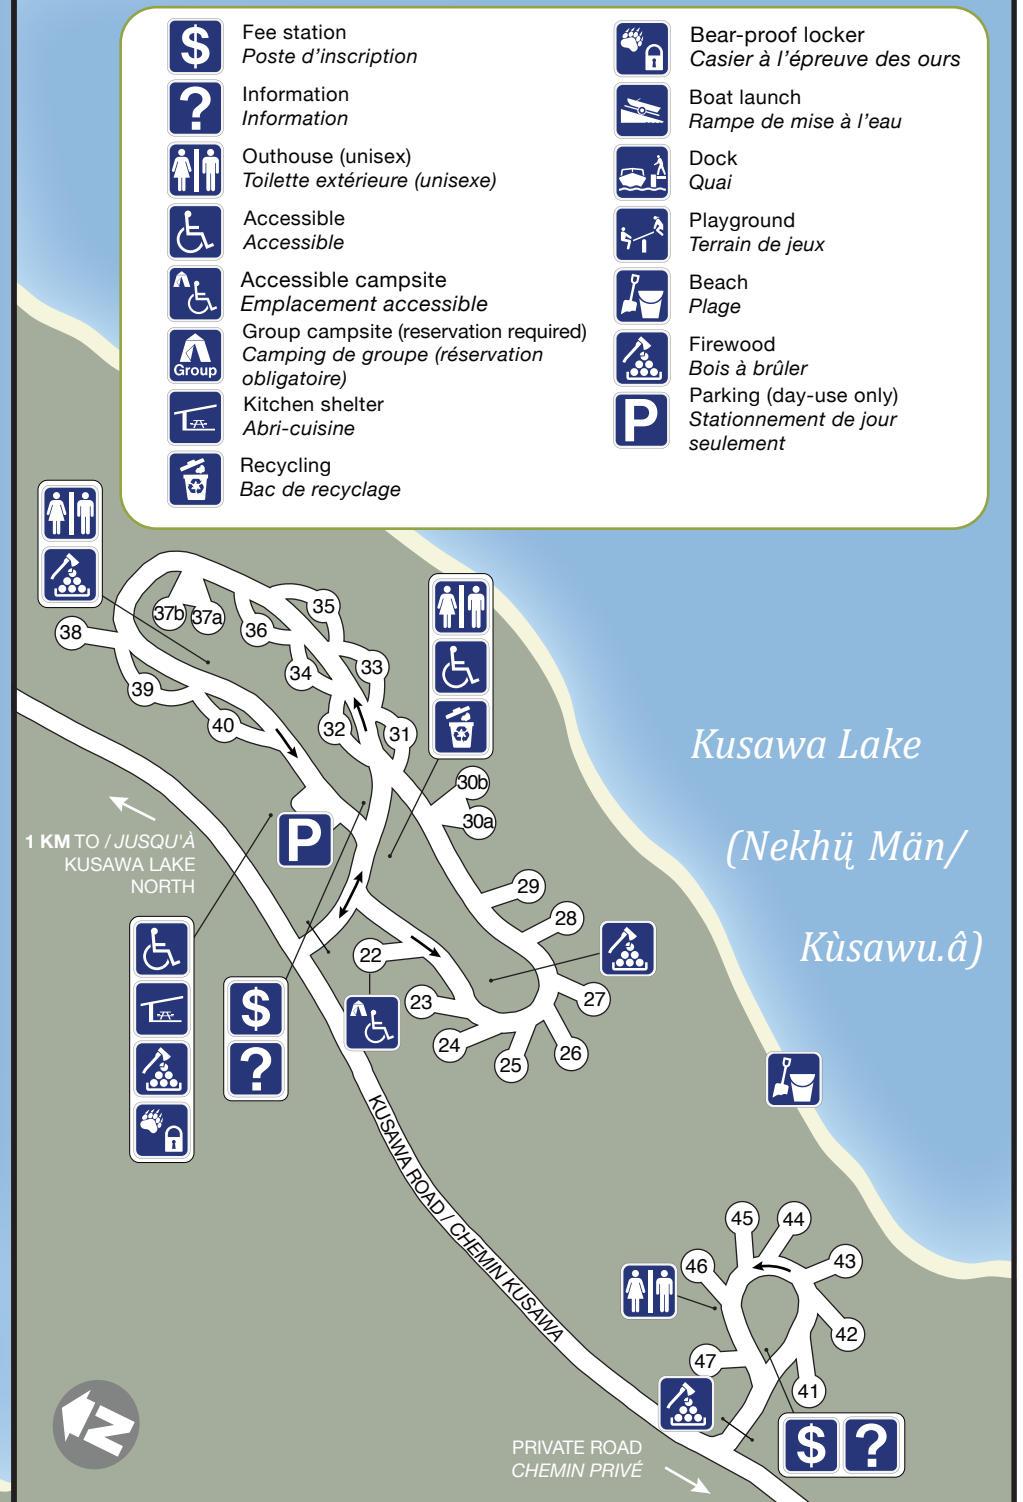

Kusawa Lake

Campground/Terrain de camping

- Fee station
Poste d'inscription
- Information
Information
- Outhouse (unisex)
Toilette extérieure (unisex)
- Accessible
Accessible
- Accessible campsite
Emplacement accessible
- Group campsite (reservation required)
Camping de groupe (réservation obligatoire)
- Kitchen shelter
Abri-cuisine
- Recycling
Bac de recyclage
- Bear-proof locker
Casier à l'épreuve des ours
- Boat launch
Rampe de mise à l'eau
- Dock
Quai
- Playground
Terrain de jeux
- Beach
Plage
- Firewood
Bois à brûler
- Parking (day-use only)
Stationnement de jour seulement