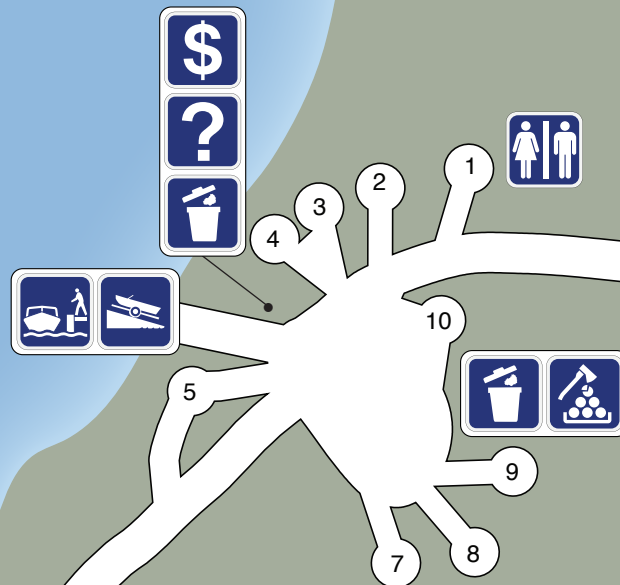

Fee station
Poste d'inscription

Boat launch
Rampe de mise à l'eau

Information
Information

Dock
Quai

Outhouse (unisex)
Toilette extérieure (unisexe)

Firewood
Bois à brûler

Garbage
Poubelle

Frenchman
Lake

TO ROBERT CAMPBELL HIGHWAY
ROUTE ROBERT-CAMPBELL

FRENCHMAN ROAD / CHEMIN FRENCHMAN

NO THROUGH ROAD
VOIE SANS ISSUE