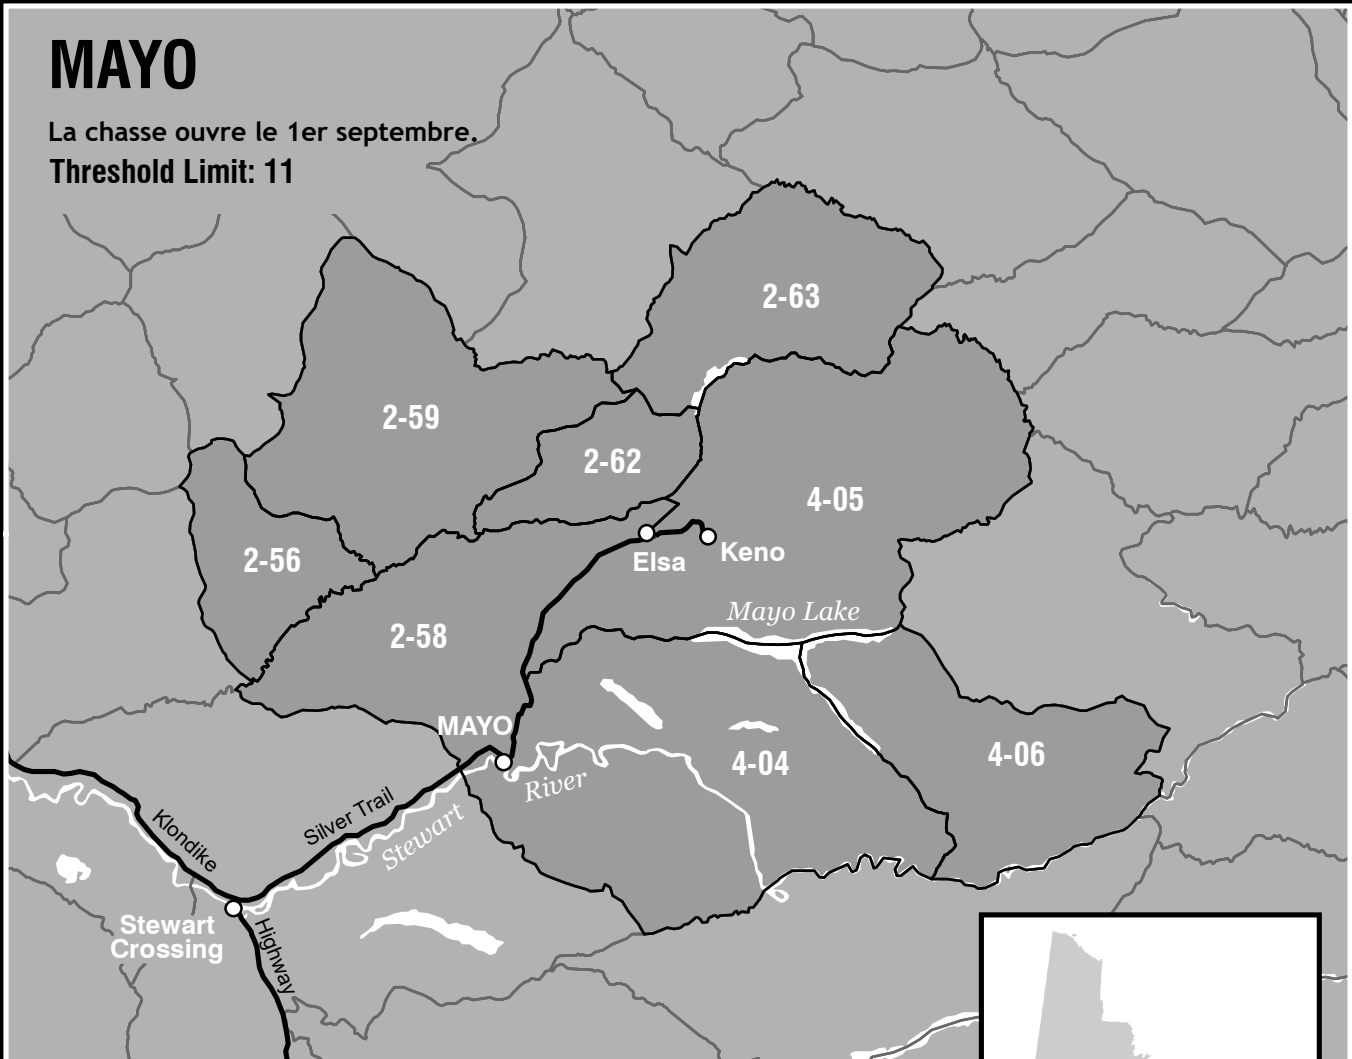

Chasse à l'original avec limite de prises 2022-2023

Les chasses avec limite de prises ferment le 31 octobre ou dès que la limite établie est atteinte.

Pour des informations à jour, téléphoner au service d'information sur les limites de prises : 1-833-560-HUNT (4868)

MAYO

La chasse ouvre le 1er septembre.
Threshold Limit: 11

FARO

La chasse ouvre le 1^{er} septembre
Limite de prises : 15