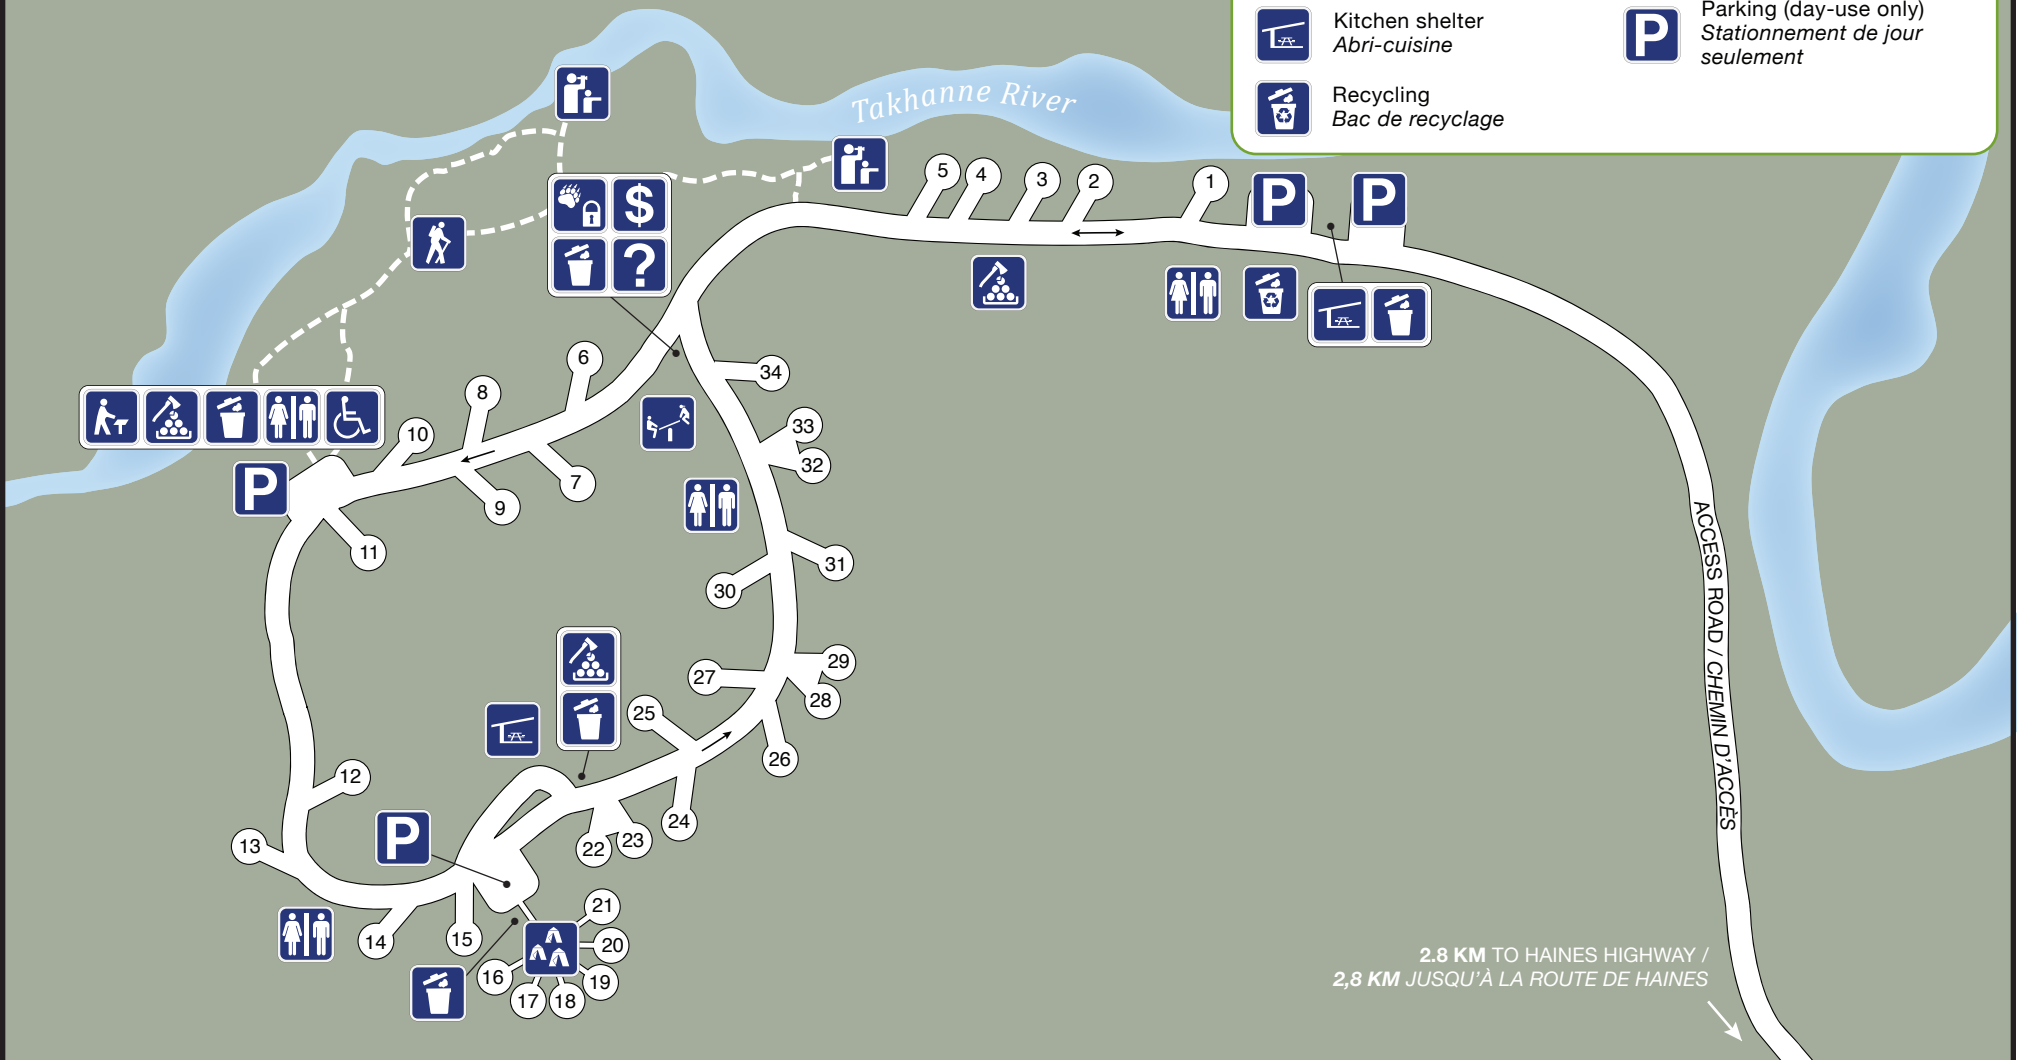

- Fee station  
Poste d'inscription
- Information  
Information
- Outhouse (unisex)  
Toilette extérieure (unisex)
- Accessible  
Accessible
- Walk-in tent sites  
Emplacements pour tentes à accès piétonnier
- Garbage  
Poubelle
- Kitchen shelter  
Abri-cuisine
- Recycling  
Bac de recyclage
- Bear-proof locker  
Casier à l'épreuve des ours
- Trail  
Sentier
- Playground  
Terrain de jeux
- Viewpoint  
Point de vue
- Interpretive sign  
Panneau d'interprétation
- Firewood  
Bois à brûler
- Parking (day-use only)  
Stationnement de jour seulement

2.8 KM TO HAINES HIGHWAY /  
2,8 KM JUSQU'À LA ROUTE DE HAINES