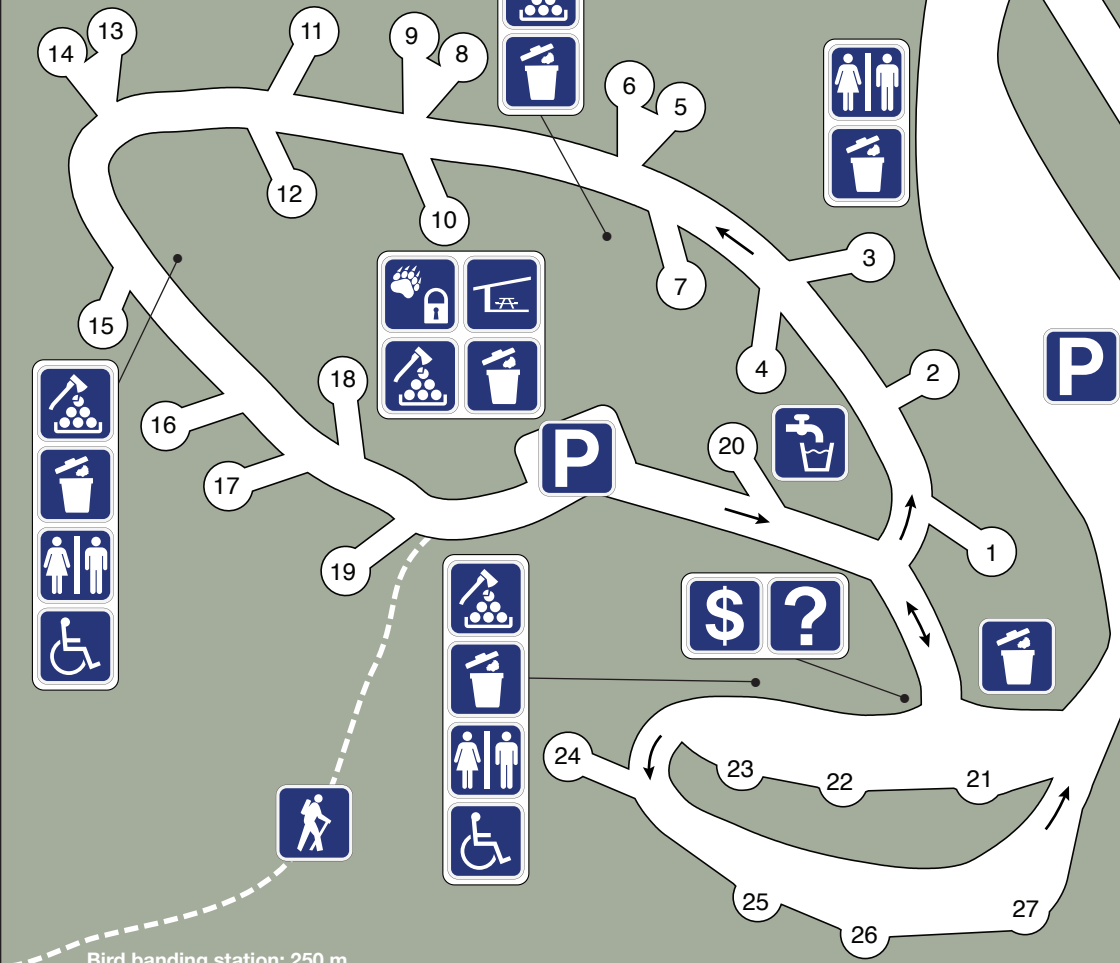

# Teslin Lake

Campground/Terrain de camping

164 KM TO / JUSQU'À WHITEHORSE

380 M

	Fee station Poste d'inscription		Accessible Accessible
	Information Information		Water (untreated) Eau (non traitée)
	Outhouse (unisex) Toilette extérieure (unisex)		Beach Plage
	Garbage Poubelle		Boat launch Rampe de mise à l'eau
	Kitchen shelter Abri-cuisine		Firewood Bois à brûler
	Bear-proof locker Casier à l'épreuve des ours		Parking (day-use only) Stationnement de jour seulement
	Trail Sentier		

ALASKA HIGHWAY / ROUTE DE L'ALASKA

Bird banding station: 250 m  
Station de baguage  
d'oiseaux : 250 m

14 KM TO / JUSQU'À TESLIN

Teslin Lake