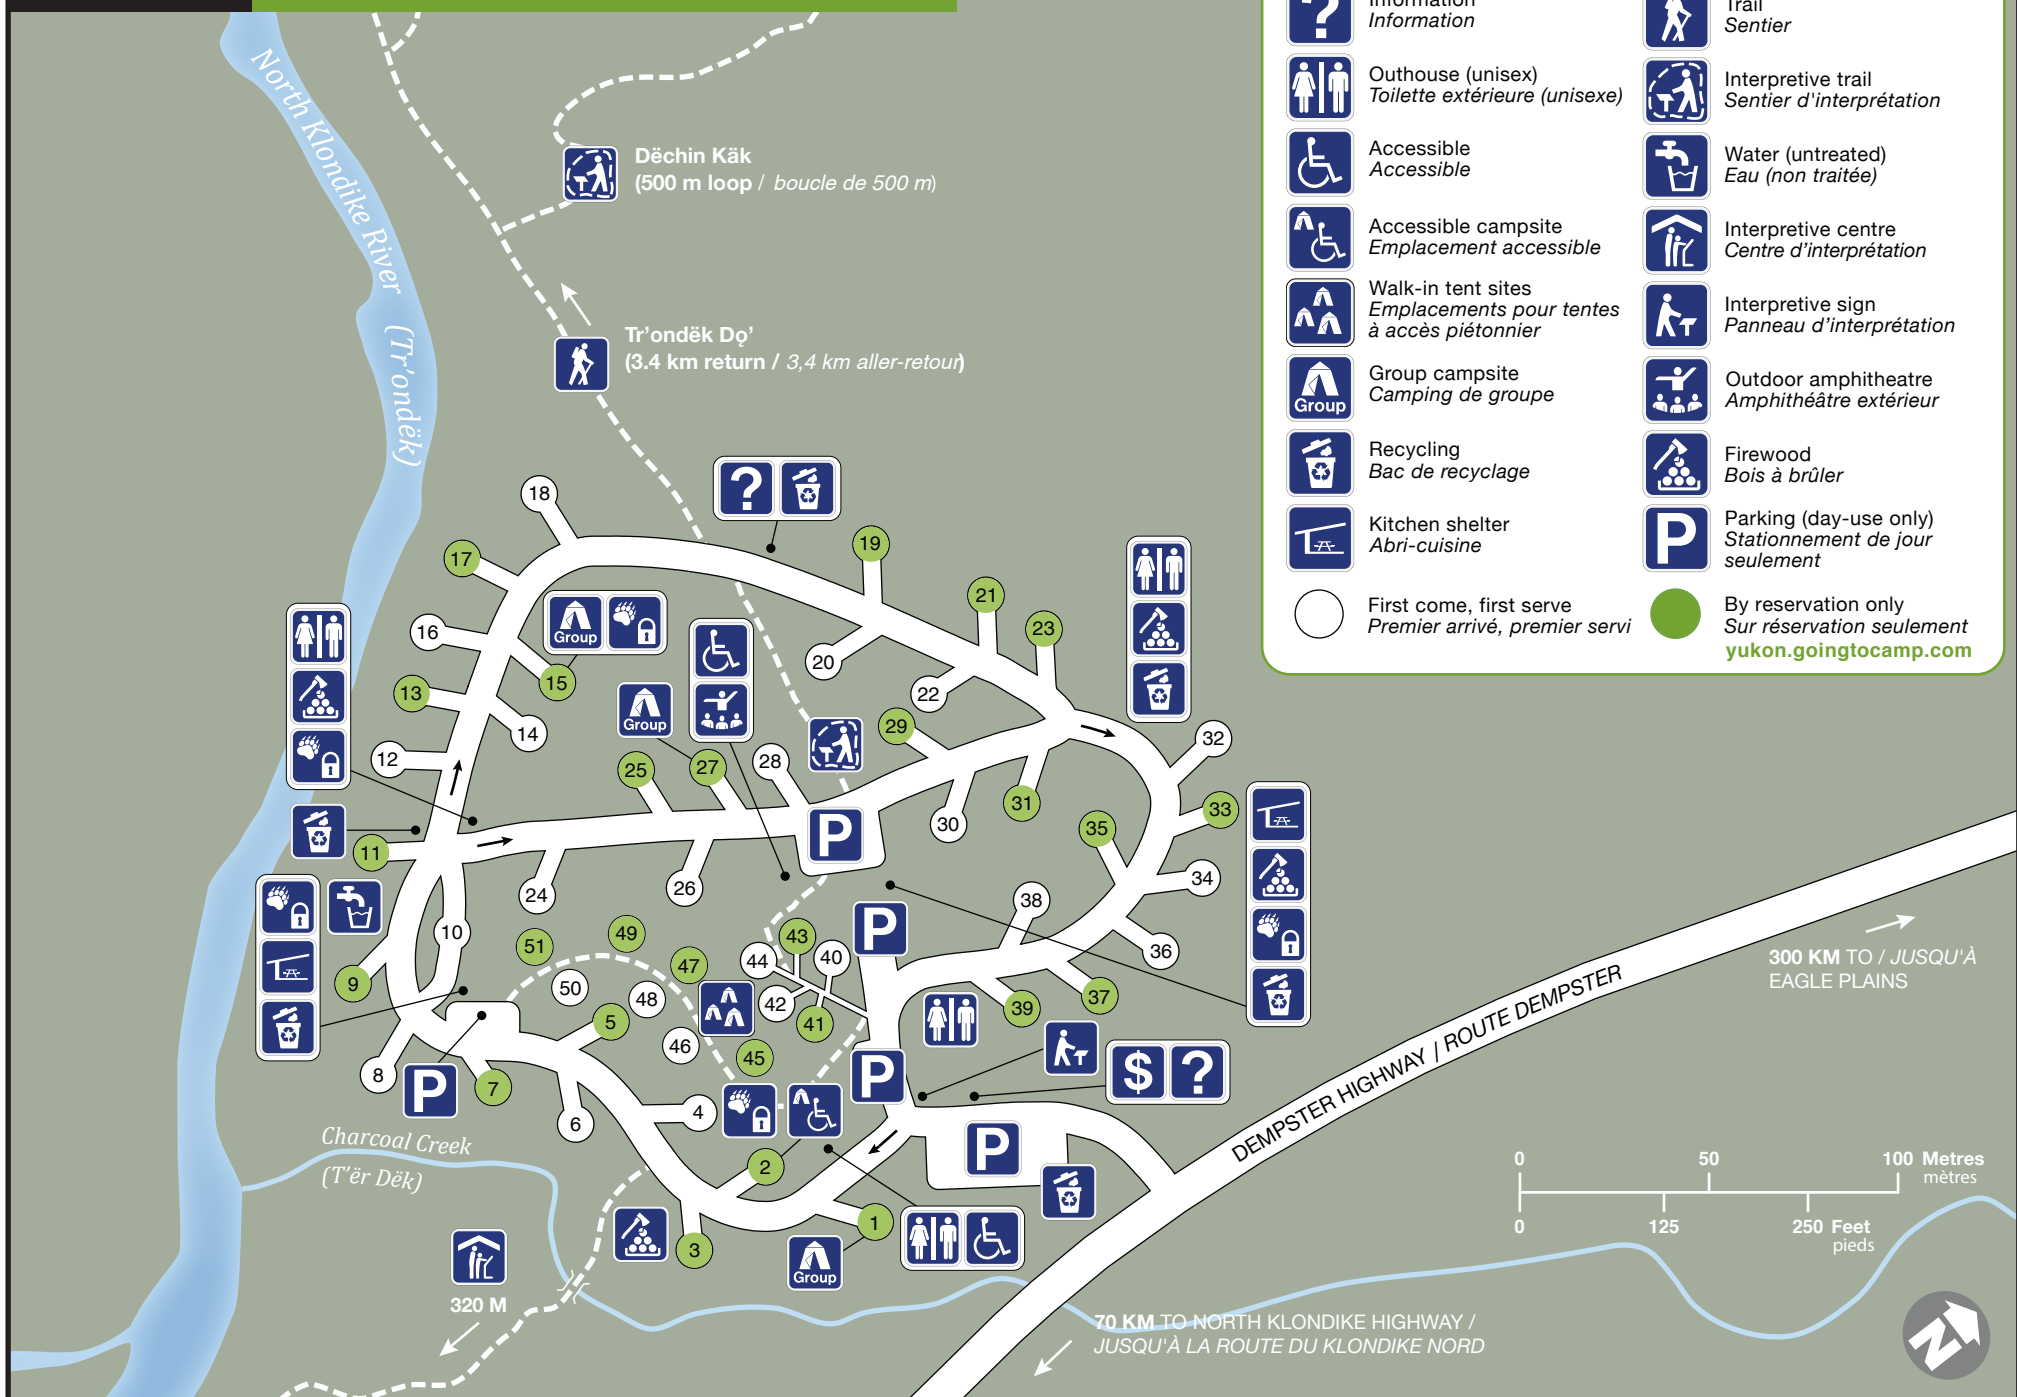

# Tombstone Mountain

Campground/Terrain de camping

- Fee station  
Poste d'inscription
- Information  
Information
- Outhouse (unisex)  
Toilette extérieure (unisex)
- Accessible  
Accessible
- Accessible campsite  
Emplacement accessible
- Walk-in tent sites  
Emplacements pour tentes à accès piétonnier
- Group campsite  
Camping de groupe
- Recycling  
Bac de recyclage
- Kitchen shelter  
Abri-cuisine
- First come, first serve  
Premier arrivé, premier servi
- Bear cache or locker  
Cache ou casier à l'épreuve des ours
- Trail  
Sentier
- Interpretive trail  
Sentier d'interprétation
- Water (untreated)  
Eau (non traitée)
- Interpretive centre  
Centre d'interprétation
- Interpretive sign  
Panneau d'interprétation
- Outdoor amphitheatre  
Amphithéâtre extérieur
- Firewood  
Bois à brûler
- Parking (day-use only)  
Stationnement de jour seulement
- By reservation only  
Sur réservation seulement  
[yukon.goingtocamp.com](http://yukon.goingtocamp.com)

300 KM TO / JUSQU'À EAGLE PLAINS